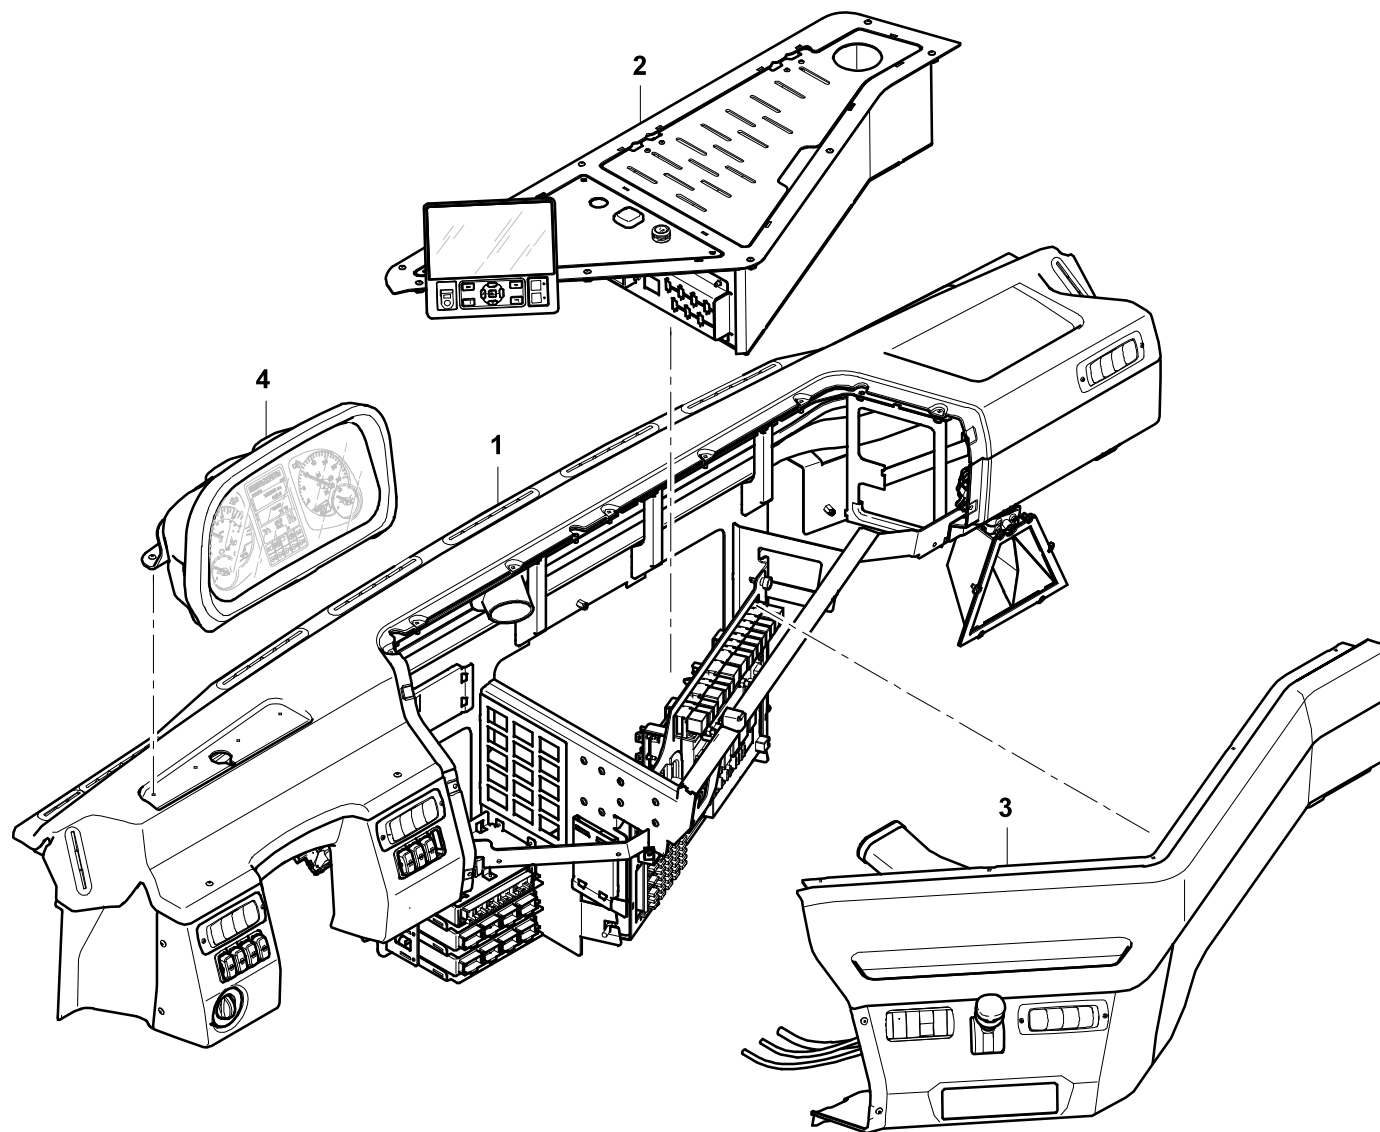

GROVE

ARMATURENTAFEL FAHRERHAUS

DASHBOARD CAB

BILDТАFEL
PICTORIAL DISPLAY**GMK4080-3**

07.21

4240246-ETL A

1/2

GROVE

ARMATURENTAFEL FAHRERHAUS

DASHBOARD CAB

BILDTADEL
PICTORIAL DISPLAY**GMK4080-3**

07.21

4240246-ETL A

2/2